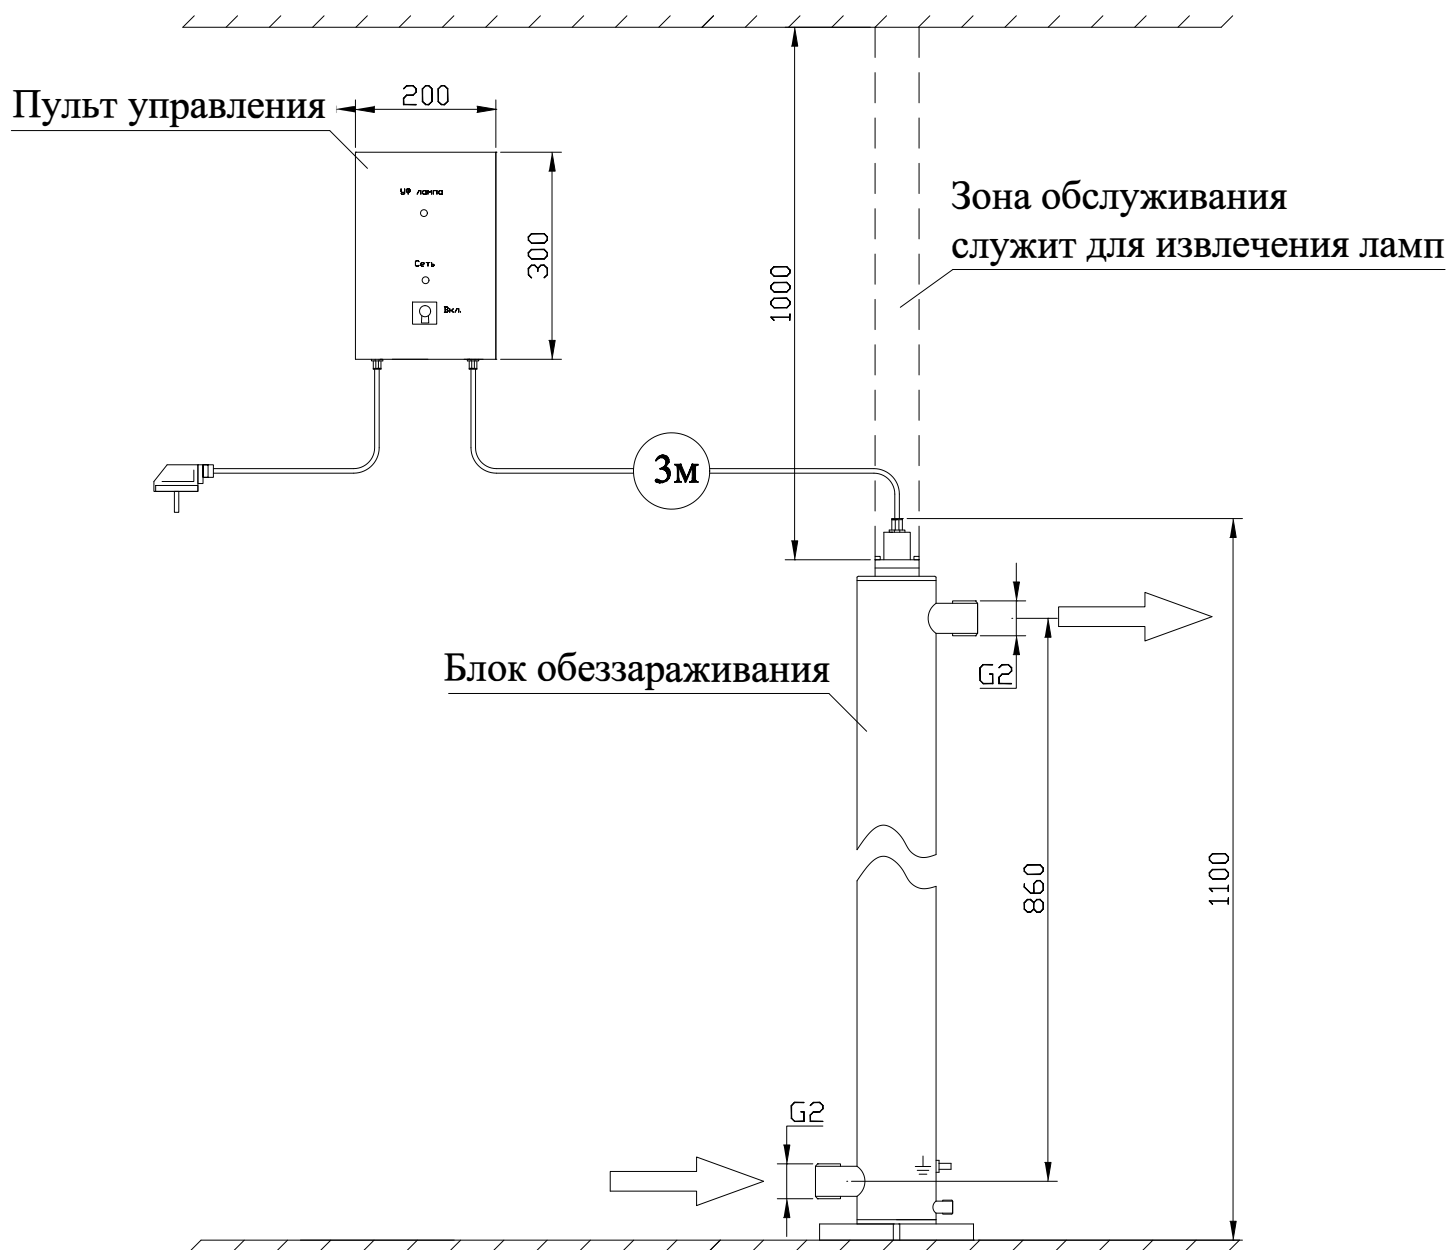

МОНТАЖНЫЙ ЧЕРТЕЖ УСТАНОВКИ ОДВ-5 ВЕРТИКАЛЬНОЕ РАСПОЛОЖЕНИЕ

МОНТАЖНЫЙ ЧЕРТЕЖ УСТАНОВКИ ОДВ-5 ГОРИЗОНТАЛЬНОЕ РАСПОЛОЖЕНИЕ

Примечание: монтаж установки к стене производится при помощи двух хомутов Ø100 мм.