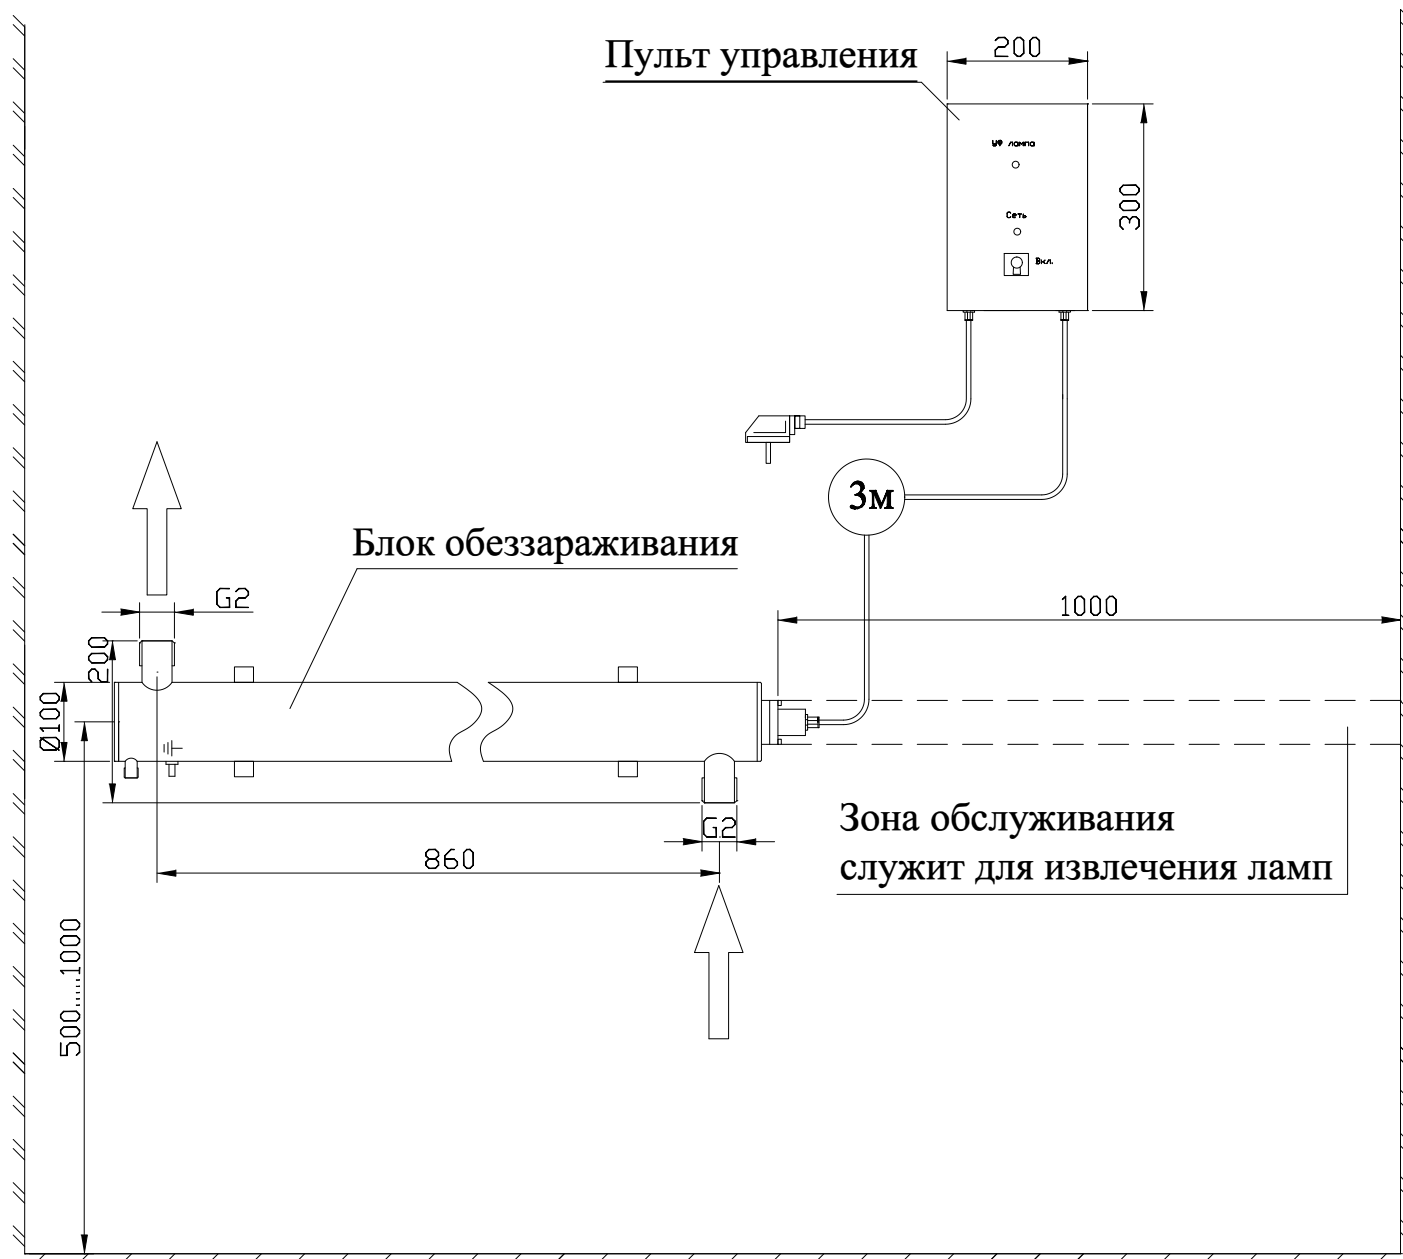

МОНТАЖНЫЙ ЧЕРТЕЖ УСТАНОВКИ ОДВ-5 ВЕРТИКАЛЬНОЕ РАСПОЛОЖЕНИЕ

МОНТАЖНЫЙ ЧЕРТЕЖ УСТАНОВКИ ОДВ-5 ГОРИЗОНТАЛЬНОЕ РАСПОЛОЖЕНИЕ

Примечание: монтаж установки к стене производится при помощи двух хомутов Ø100 мм.