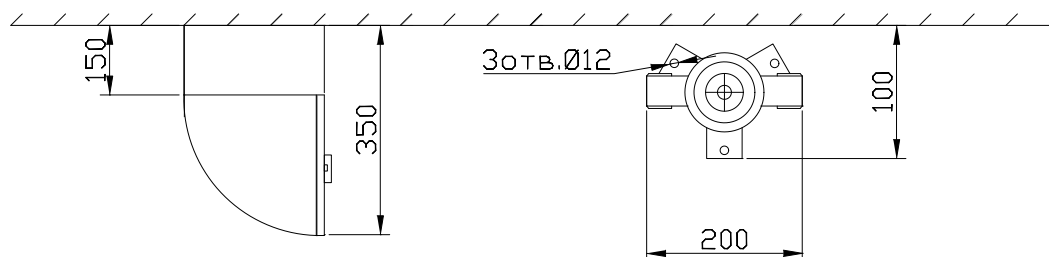

МОНТАЖНЫЙ ЧЕРТЕЖ УСТАНОВКИ ОДВ-5 ВЕРТИКАЛЬНОЕ РАСПОЛОЖЕНИЕ

МОНТАЖНЫЙ ЧЕРТЕЖ УСТАНОВКИ ОДВ-5 ГОРИЗОНТАЛЬНОЕ РАСПОЛОЖЕНИЕ

Примечание: монтаж установки к стене производится при помощи двух хомутов Ø100 мм.